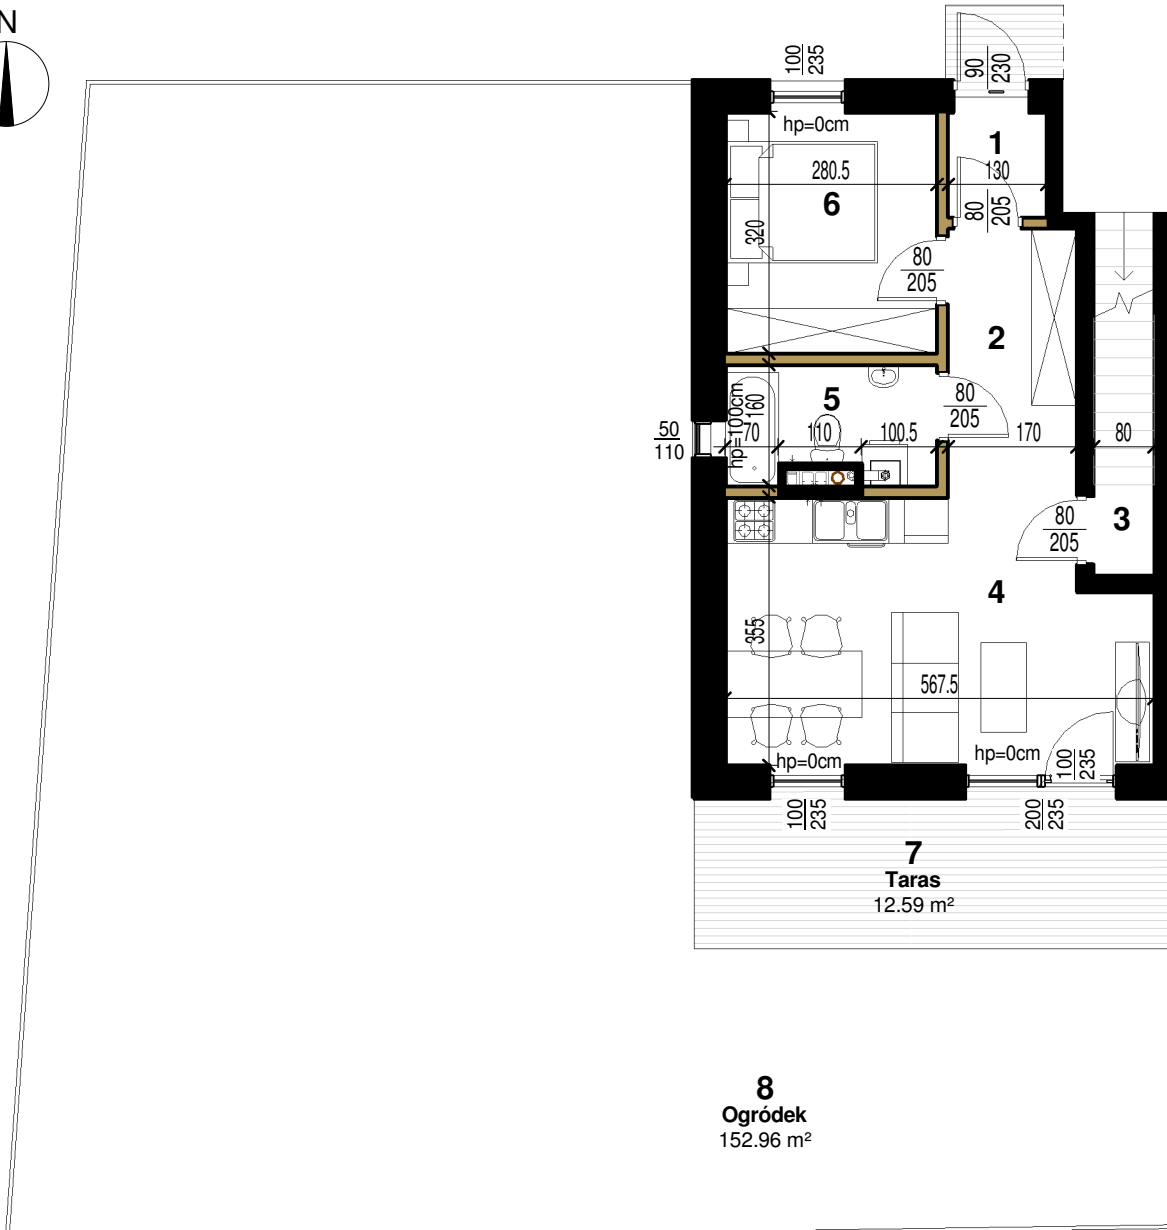

MODRZEWIOWE
ZACISZE
modrzewiowezacisze.pl

NUMER LOKALU:	5H
KONDYGNACJA:	PARTER
TYP:	2P+AK
POWIERZCHNIA:	41.39 m²

UWAGI

1. Wyliczone powierzchnie użytkowe lokalu podlegają korekcie wg rzeczywistego pomiaru zgodnie z Polską Normą ISO 9836:1997.
2. Podane wymiary są orientacyjne i mogą odbiegać od rzeczywistych.
3. Projektowana wysokość wykończonych pomieszczeń wynosi 257,5 cm
4. Aranżacja lokalu mieszkalnego przedstawiona na rzucie jest przykładowa.
5. Niniejsza karta katalogowa nie stanowi oferty w rozumieniu przepisów Kodeksu Cywilnego.

Ściana niedemontowalna
 Ściana możliwa do demontażu

LOKAL MIESZKALNY

5H

1	Wiatrołap	1.82 m ²
2	Komunikacja	6.04 m ²
3	Pom. gosp.	1.53 m ²
4	Salon + aneks kuchenny	18.87 m ²
5	Łazienka	4.15 m ²
6	Pokój	8.98 m ²
Pow. użytkowa		41.39 m²