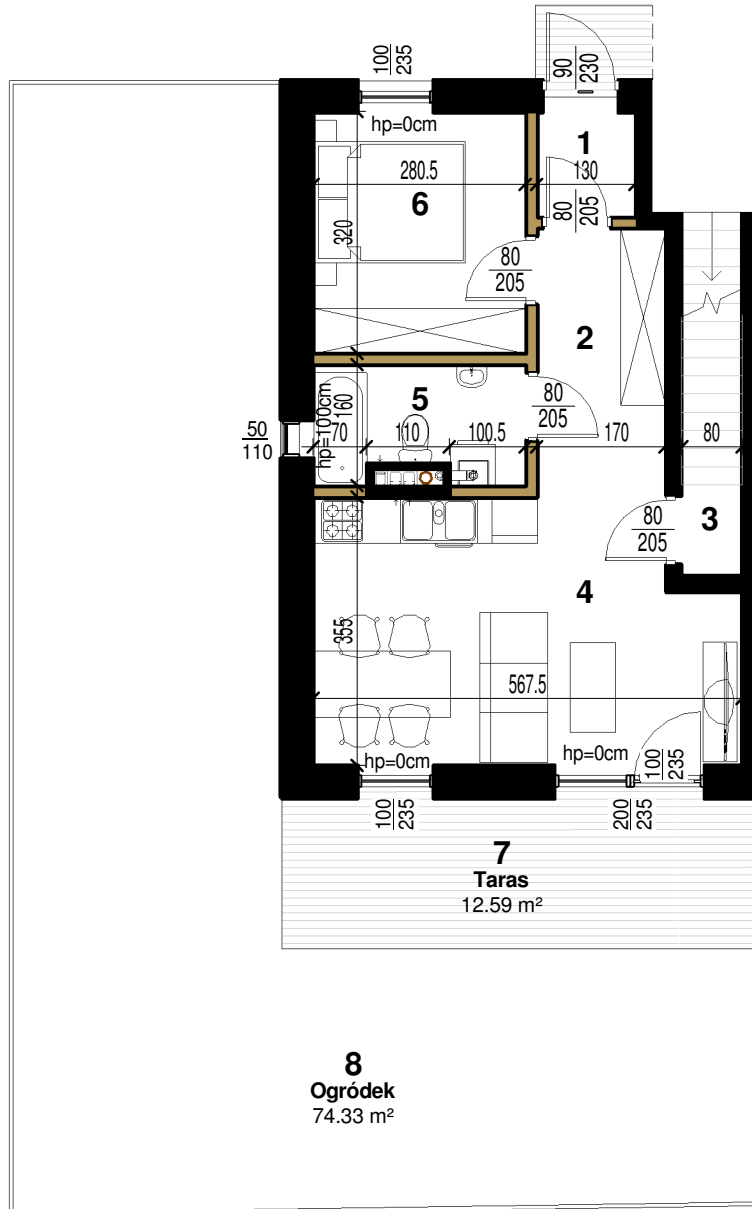

MODRZEWIOWE
ZACISZE
modrzejowezacisze.pl

NUMER LOKALU:	5D
KONDYGNACJA:	PARTER
TYP:	2P+AK
POWIERZCHNIA:	41.39 m²

UWAGI

1. Wyliczone powierzchnie użytkowe lokalu podlegają korekcie wg rzeczywistego pomiaru zgodnie z Polską Normą ISO 9836:1997.
2. Podane wymiary są orientacyjne i mogą odbiegać od rzeczywistych.
3. Projektowana wysokość wykończonych pomieszczeń wynosi 257,5 cm
4. Aranżacja lokalu mieszkalnego przedstawiona na rzucie jest przykładowa.
5. Niniejsza karta katalogowa nie stanowi oferty w rozumieniu przepisów Kodeksu Cywilnego.

 Ściana niedemontowalna
 Ściana możliwa do demontażu

SKALA 1:100
0 1 2 3 4m

LOKAL MIESZKALNY

5D

1	Wiatrołap	1.82 m ²
2	Komunikacja	6.04 m ²
3	Pom. gosp.	1.53 m ²
4	Salon + aneks kuchenny	18.87 m ²
5	Łazienka	4.15 m ²
6	Pokój	8.98 m ²
Pow. użytkowa		41.39 m²